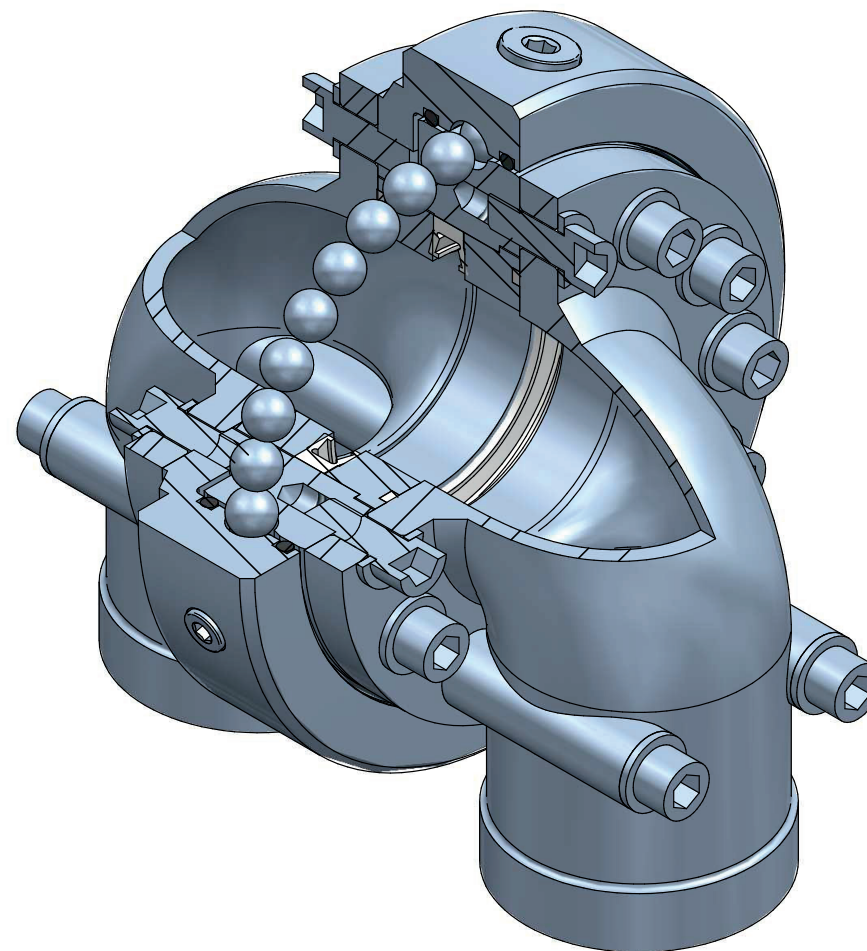

## Raccord tournant type 3-07 SR (rayon court)

### Raccords tournants

Ce type est fréquemment utilisé avec les bras de chargement présentant des restrictions de hauteur, ou pour obtenir un état d'auto-vidange dans les applications de (dé)chargement de camions.

Sur demande : raccords tournants pour applications cryogéniques.