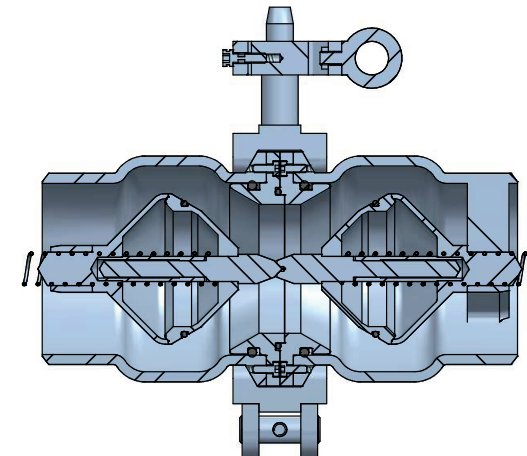

EBC (Accouplement de rupture)

Bras de chargement terrestres

- Perte de pression minimale
- Conception en acier inoxydable
- Accouplement de rupture rapide avec colliers
- Actionnement par câble

Diamètres disponibles

- DN50 (2")
- DN80 (3")
- DN100 (4")

Connexions

- Embouts à souder BW
- Brides DIN ou ANSI

Wiese Europe bvba

Smederijstraat 16
2960 Brecht
Belgium

+32 3 633 16 10

info@wiese-europe.com
www.wiese-europe.com