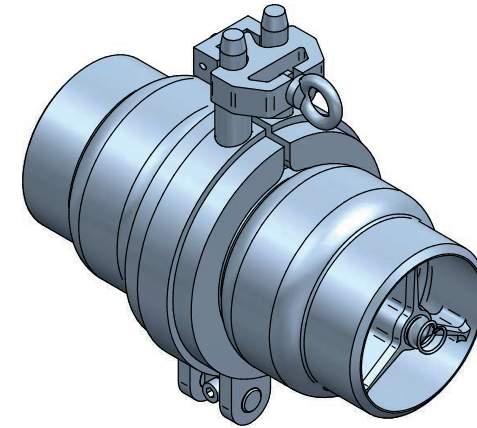

EBC (Accouplement de rupture)

Bras de chargement terrestres

- Perte de pression minimale
- Conception en acier inoxydable
- Accouplement de rupture rapide avec colliers
- Actionnement par câble

Diamètres disponibles

- DN50 (2")
- DN80 (3")
- DN100 (4")

Connexions

- Embouts à souder BW
- Brides DIN ou ANSI

Wiese Europe bvba

Smederijstraat 16
2960 Brecht
Belgium

+32 3 633 16 10

info@wiese-europe.com
www.wiese-europe.com