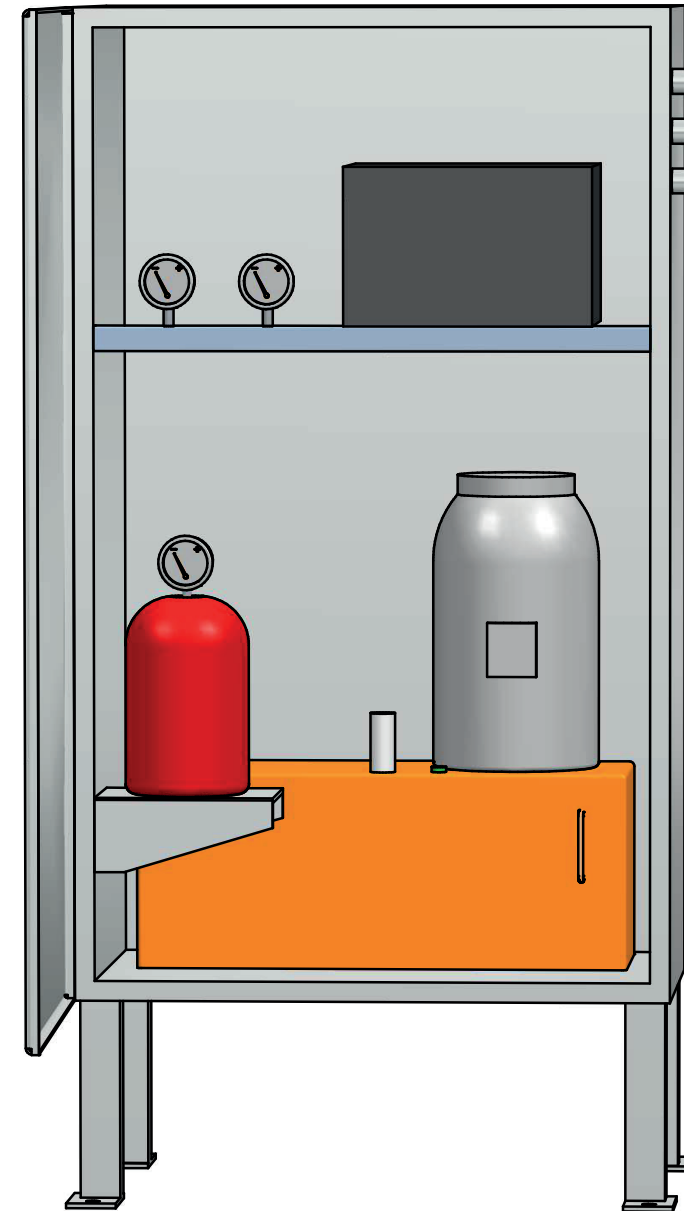

Cabinet hydraulique

Bras de chargement marine

Caractéristiques

- Boîtier en acier inoxydable
- Réservoir d'huile en acier au carbone peint
- Pompe manuelle de secours en cas d'urgence
- Filtres et soupapes de sûreté
- Manomètres pour la pression du système et la pression de l'accumulateur

En option

- Augmentation de la capacité du réservoir d'huile
- Pompe hydraulique redondante

Wiese Europe bvba

Smederijstraat 16
2960 Brecht
Belgium

+32 3 633 16 10
info@wiese-europe.com
www.wiese-europe.com