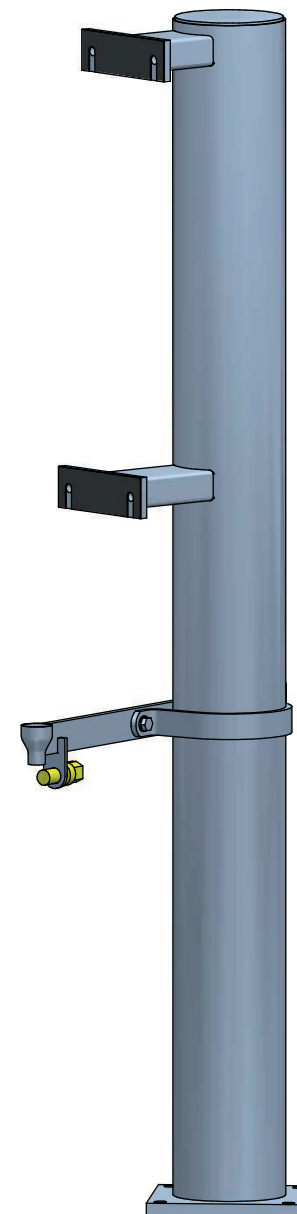

Colonne de support avec dispositif de verrouillage

Bras de chargement terrestres

Caractéristiques

- Disponible en acier au carbone ou en acier inoxydable
- Supporte jusqu'à 2 bras de chargement
- Dispositif de verrouillage inclus pour verrouiller le(s) bras de chargement en position de parcage
- Peinture selon spécifications ou galvanisation à chaud

Options

- Détection de la position du ou des bras de chargement en position de parcage
- Installation d'un boîtier de connexion ou d'instruments de contrôle

Bras de chargement terrestres

Wiese Europe bvba