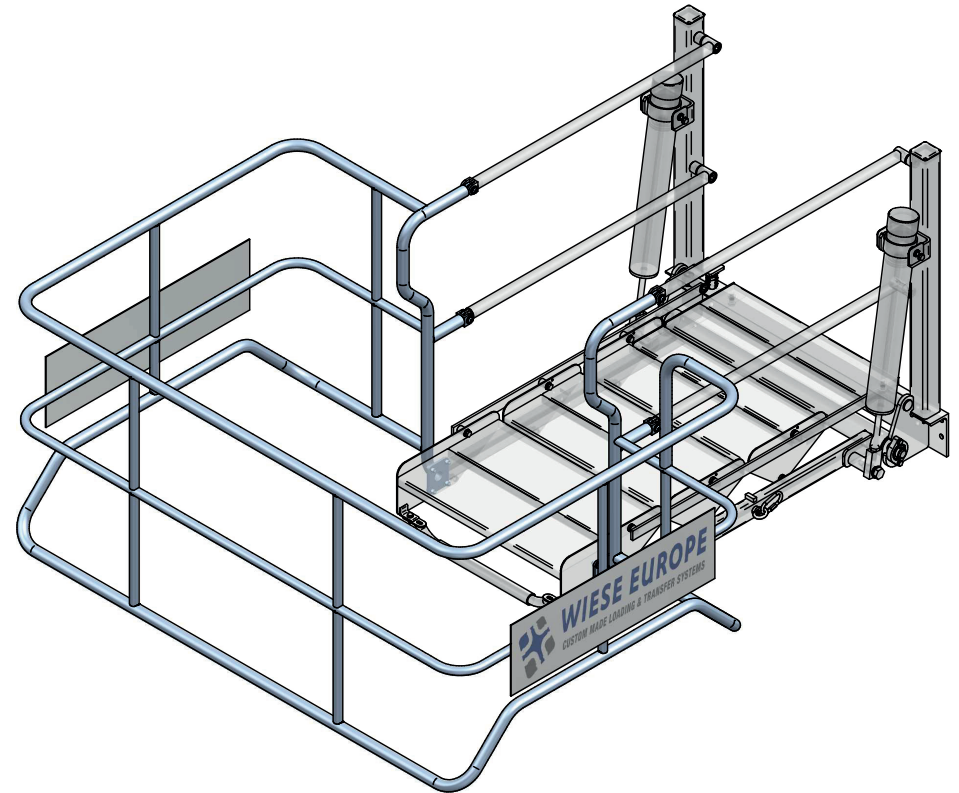

Nacelle de sécurité fixe

Systèmes de sécurité

Des nacelles de sécurité fixées à des escaliers abattants assurent un environnement de travail sûr pour les opérateurs qui travaillent sur des camions-citernes et des wagons-citernes.

Ces nacelles fixes sont disponibles jusqu'à 3 mètres de large et peuvent être personnalisées en fonction de vos applications.

Caractéristiques

- Tubes en acier au carbone galvanisés à chaud
- Galvanisation à chaud selon la dernière norme ISO 1461
- Protège-corps mains, genoux et pieds

Options

- Construction en aluminium
- Marchepied supplémentaire
- Ouverture latérale pour faciliter l'accès au bras de chargement
- Marchepied en forme de V ou U pour s'adapter au wagon ou camion
- Possibilités de peinture dans toutes les couleurs RAL disponibles
- Porte antichute verticale pour réduire l'ouverture entre le marchepied et le camion ou le wagon-citerne