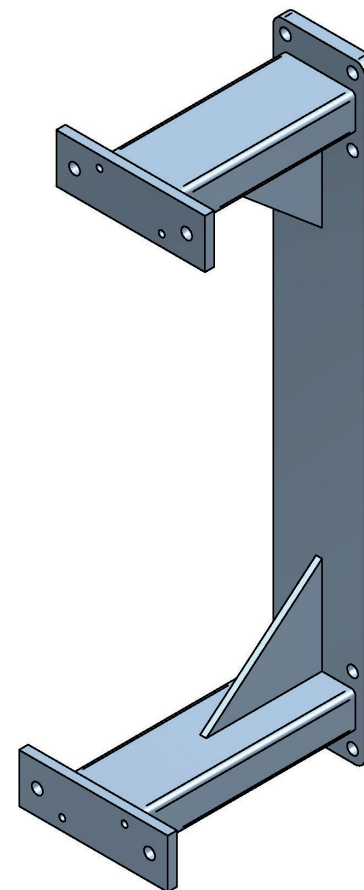

Support mural

Bras de chargement terrestres

Cet équipement permet de monter un bras de chargement terrestre sur un mur ou un profilé métallique.

Nous avons spécifié les dimensions selon les dimensions standard du bras de chargement terrestre.